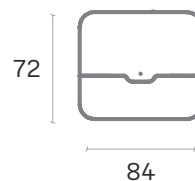

Dimensiones

Medidas en mm

Alto: 21mm

Ancho: 72mm

Largo: 84mm

Trusted every day